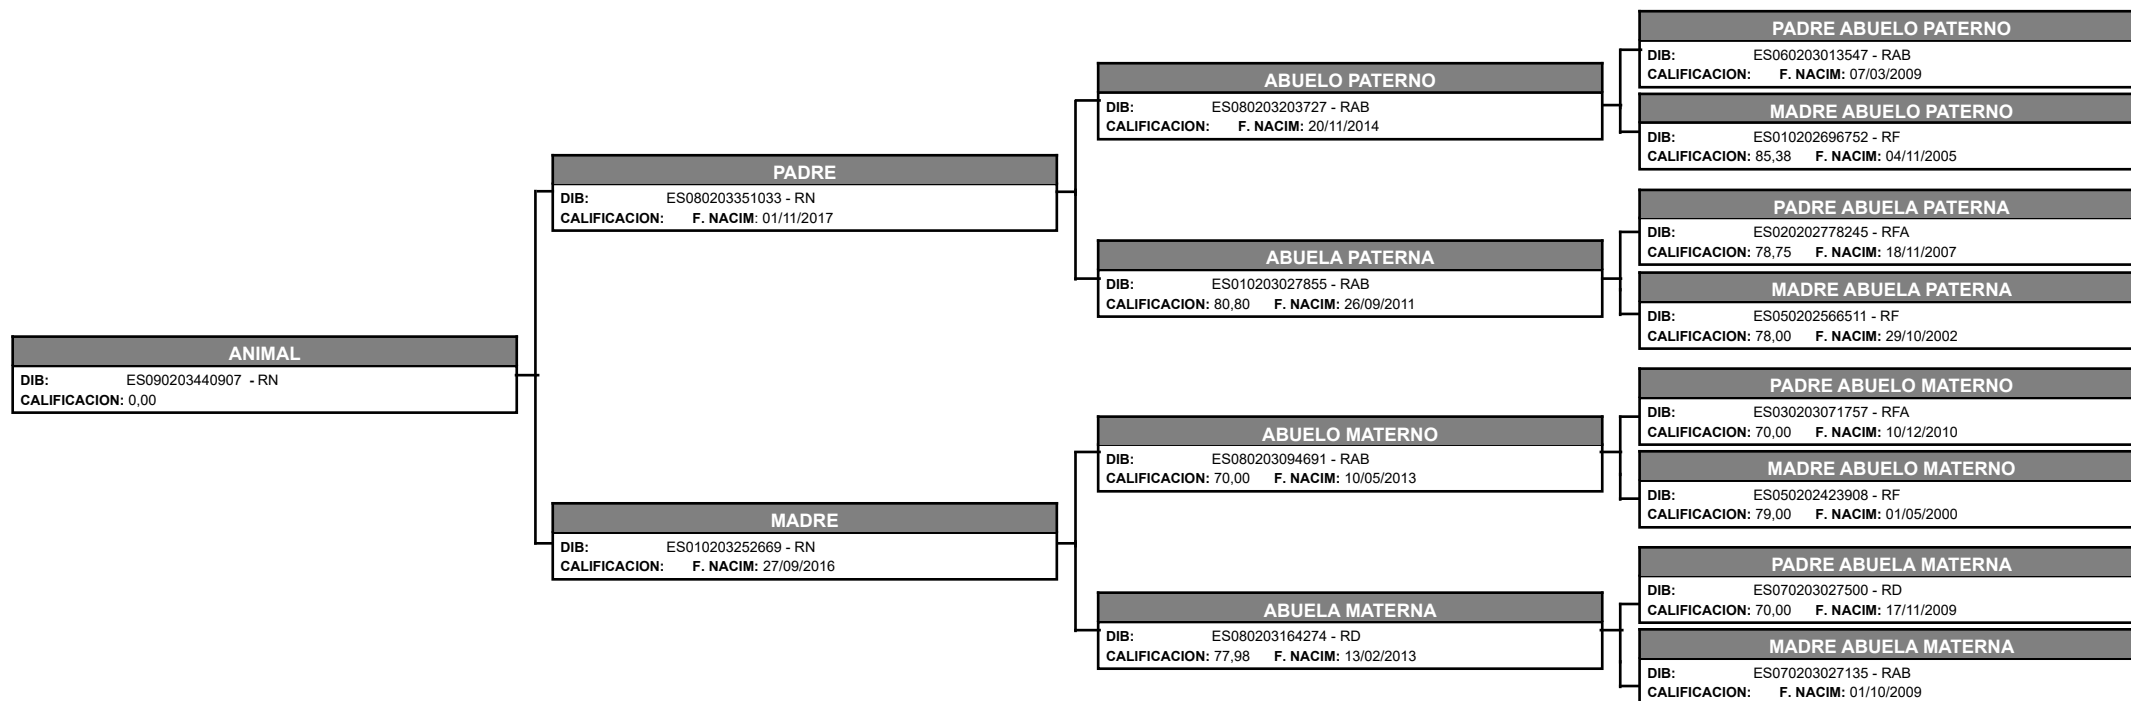

CRIADOR: RAMON OSANZ PUEYO C/ Alta, 10 **LOCALIDAD:** AISA **MUNICIPIO:** Aisa **PROVINCIA:** HUESCA **CEA:** ES220060000403
PROPIETARIO: RAMON OSANZ PUEYO C/ Alta, 10 **LOCALIDAD:** AISA **MUNICIPIO:** Aisa **PROVINCIA:** HUESCA **CEA:** ES220060000403
DIB: ES090203440907 **Raza:** Parda de Montaña **Sexo:** Hembra **Fecha Nacimiento:** 05/12/2020 **Registro:** de Nacimientos
Calificación Morfológica: 0,00 **Peso Nacimiento:** 0,00 **Peso Destete:** 0,00

FECHA:	28/05/2021
DESARROLLO Y ESTRUCTURA:	0,00
DESARROLLO MUSCULAR:	0,00
ARMONÍA:	0,00
CABEZA Y CUELLO:	0,00
PECHO, ESPALDA Y TÓRAX:	0,00
TRONCO:	0,00
GRUPA, MUSLOS Y COLA:	0,00
UBRES / GENITALES:	0,00
APLOMOS:	0,00
CAPA:	0,00
OBSERVACIONES:	