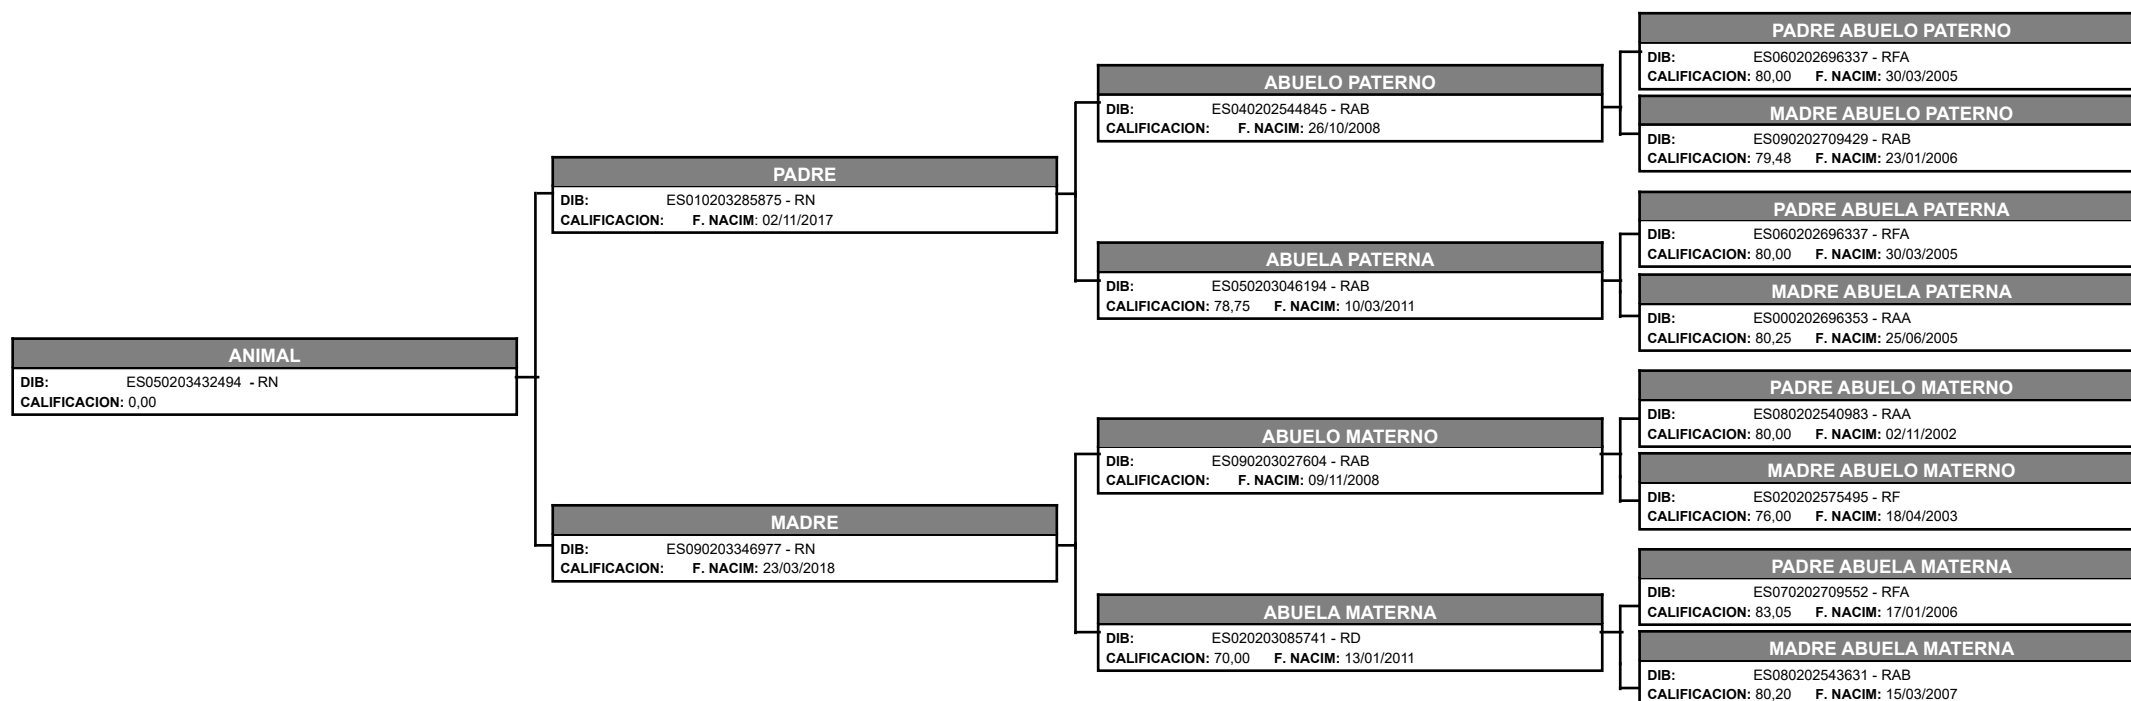

CRIADOR: FRANCISCO GRAU MENTUY VILLARUE **LOCALIDAD:** VILLARUE **MUNICIPIO:** Laspaúles **PROVINCIA:** HUESCA **CEA:** ES221430000417
PROPIETARIO: FRANCISCO GRAU MENTUY VILLARUE **LOCALIDAD:** VILLARUE **MUNICIPIO:** Laspaúles **PROVINCIA:** HUESCA **CEA:** ES221430000417
DIB: ES050203432494 **Raza:** Parda de Montaña **Sexo:** Hembra **Fecha Nacimiento:** 01/02/2021 **Registro:** de Nacimientos
Calificación Morfológica: 0,00 **Peso Nacimiento:** 0,00 **Peso Destete:** 0,00

FECHA:	31/05/2021
DESARROLLO Y ESTRUCTURA:	0,00
DESARROLLO MUSCULAR:	0,00
ARMONÍA:	0,00
CABEZA Y CUELLO:	0,00
PECHO, ESPALDA Y TÓRAX:	0,00
TRONCO:	0,00
GRUPA, MUSLOS Y COLA:	0,00
UBRES / GENITALES:	0,00
APLOMOS:	0,00
CAPA:	0,00
OBSERVACIONES:	