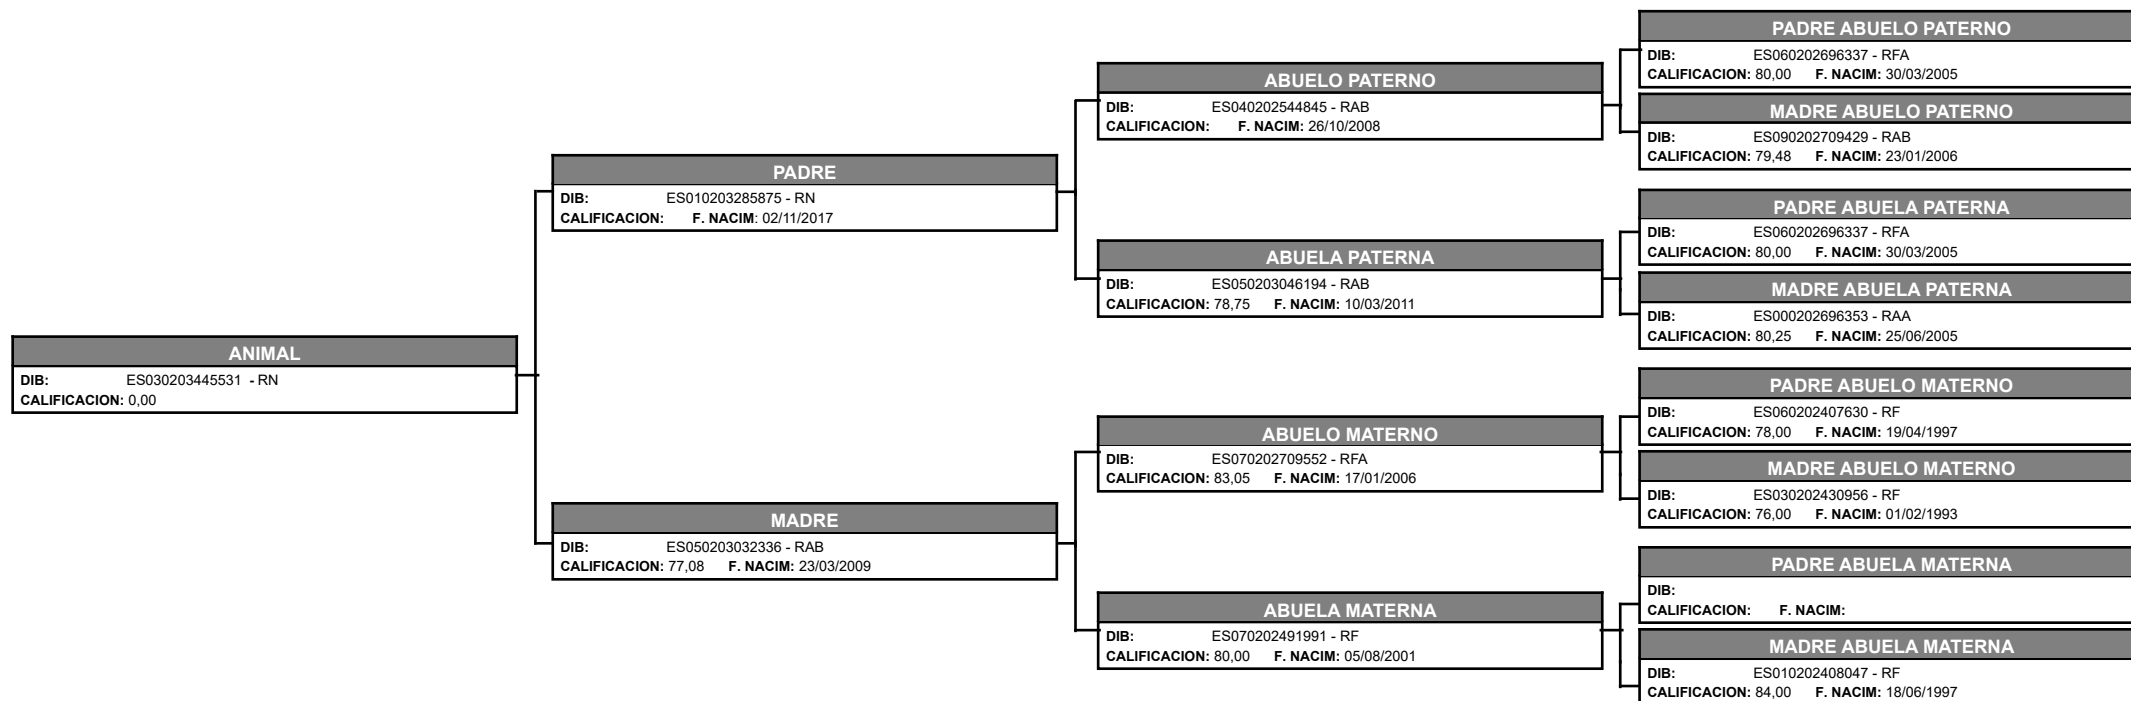

CRIADOR: FRANCISCO GRAU MENTUY VILLARUE **LOCALIDAD:** VILLARUE **MUNICIPIO:** Laspaúles **PROVINCIA:** HUESCA **CEA:** ES221430000417
PROPIETARIO: FRANCISCO GRAU MENTUY VILLARUE **LOCALIDAD:** VILLARUE **MUNICIPIO:** Laspaúles **PROVINCIA:** HUESCA **CEA:** ES221430000417

DIB: ES030203445531 **Raza:** Parda de Montaña **Sexo:** Hembra **Fecha Nacimiento:** 04/02/2021 **Registro:** de Nacimientos
Calificación Morfológica: 0,00 **Peso Nacimiento:** 0,00 **Peso Destete:** 0,00