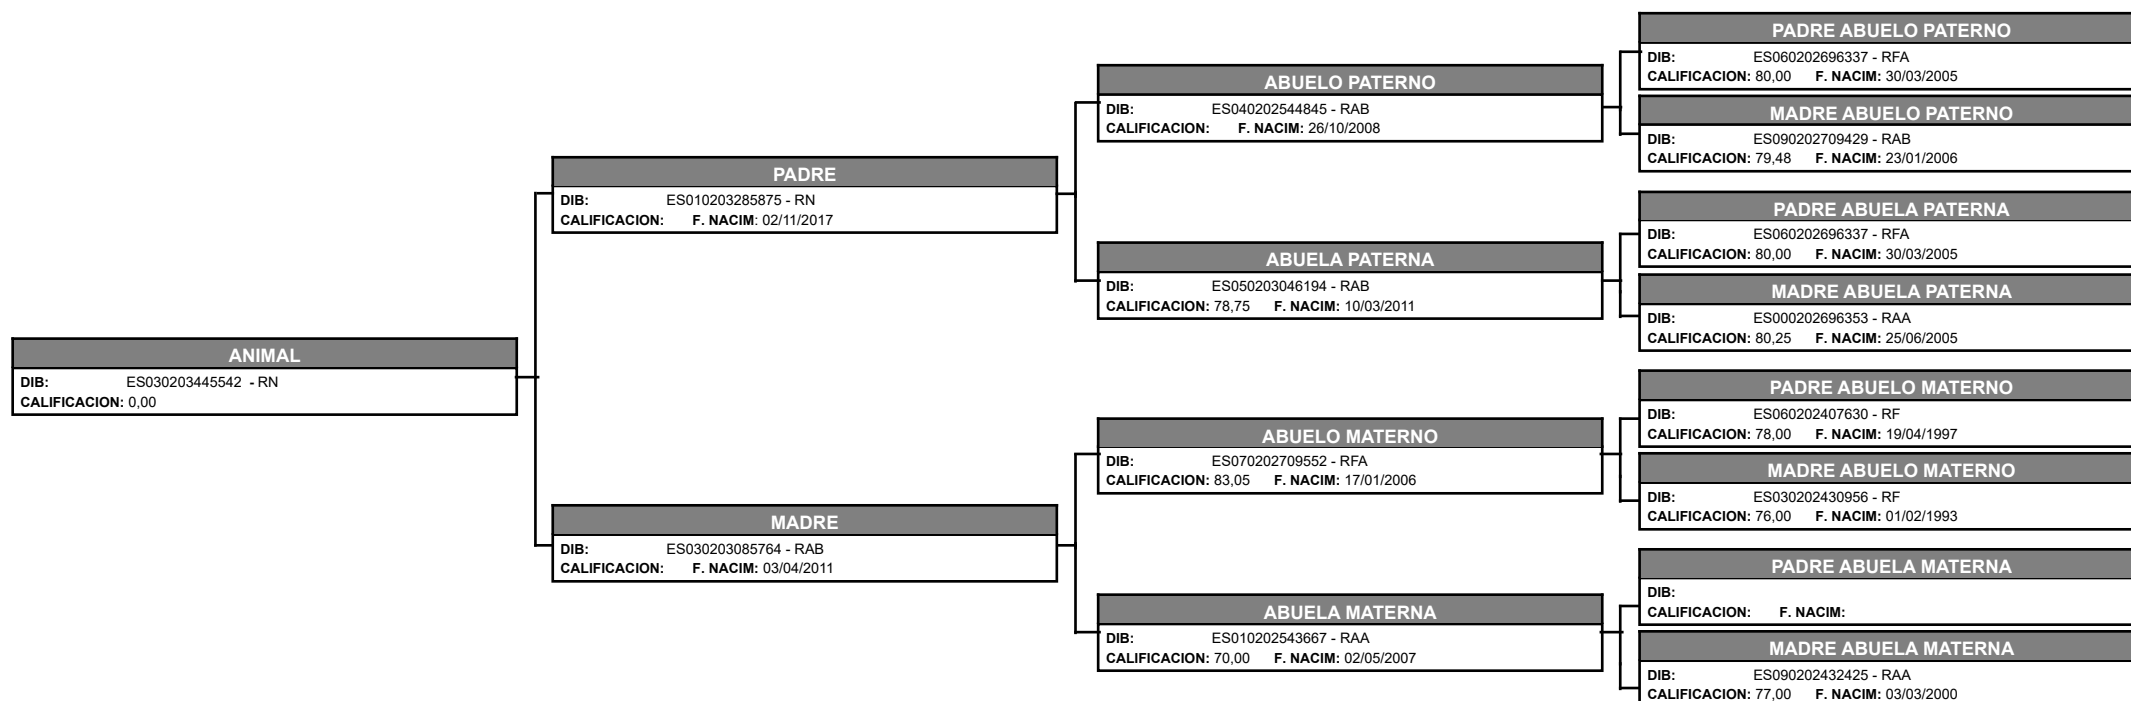

CRIADOR: FRANCISCO GRAU MENTUY VILLARUE **LOCALIDAD:** VILLARUE **MUNICIPIO:** Laspaúles **PROVINCIA:** HUESCA **CEA:** ES221430000417
PROPIETARIO: FRANCISCO GRAU MENTUY VILLARUE **LOCALIDAD:** VILLARUE **MUNICIPIO:** Laspaúles **PROVINCIA:** HUESCA **CEA:** ES221430000417

DIB: ES030203445542 **Raza:** Parda de Montaña **Sexo:** Hembra **Fecha Nacimiento:** 05/02/2021 **Registro:** de Nacimientos
Calificación Morfológica: 0,00 **Peso Nacimiento:** 0,00 **Peso Destete:** 0,00